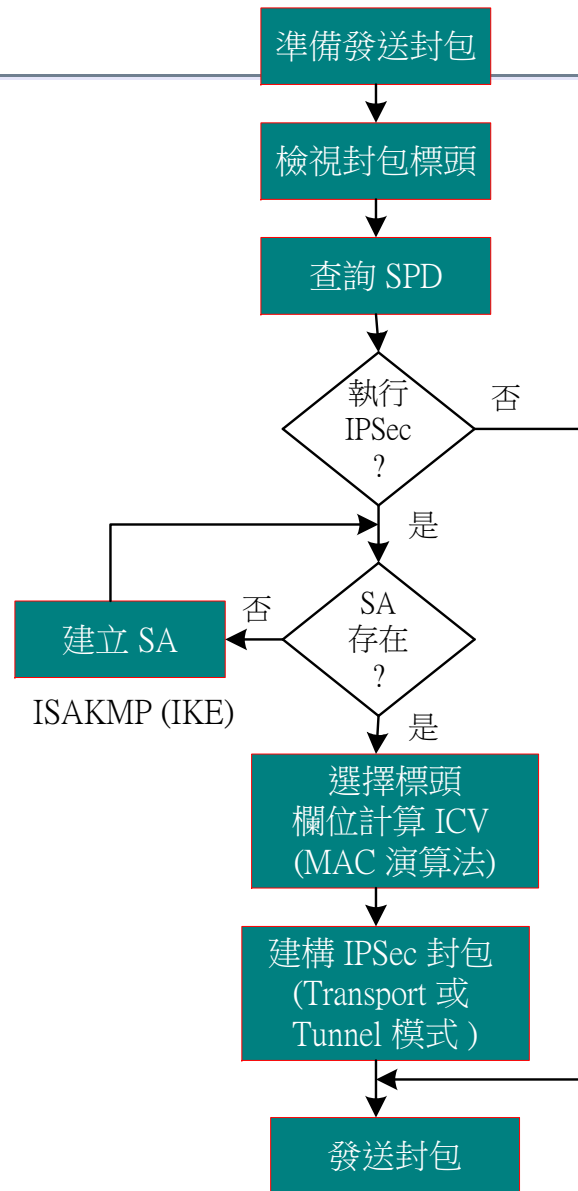

# IPsec AH 運作程序

✦ 安全閘門 (Security Gateway, SG)

✦ SA 相關參數

◆ 安全政策資料庫 (Security Policy Database, SPD) : 對象?

- 目的位址、通訊協定、傳輸埠口
- 決定是否給予 IPsec 處理

◆ 安全關聯資料庫 (Security Association Database, SAD) : 安全套件?

- 由 ISAKMP 協議而成
- 相關安全參數

# IPsec AH 運作程序

(a) 送出 IPsec AH 運作程序

(b) 接收 IPsec AH 運作程序