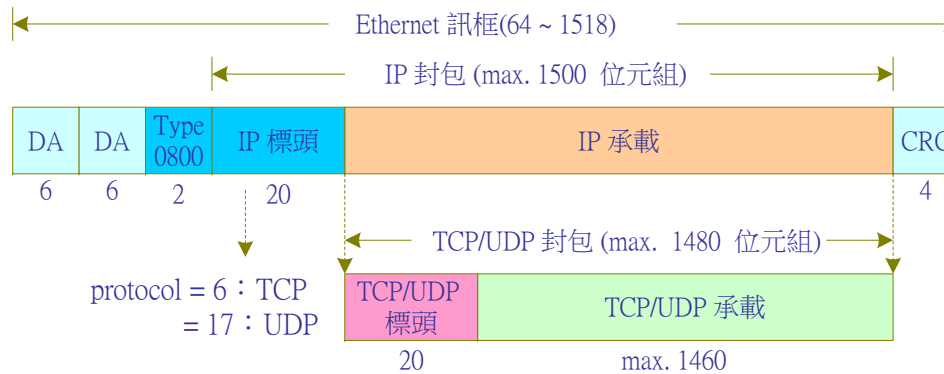

4-5-2 TCP 封包格式

✦ Ethernet 訊框包裝

- ◆ eth.type = 0x0800
- ◆ ip.pro = 6

✦ TCP 封包格式

- ◆ Source/des. Port
- ◆ Seq./Ack. Number
- ◆ Code : 6 bits
- ◆ **URG, ACK, PSH, RST, SYN, FIN**
- ◆ Windows