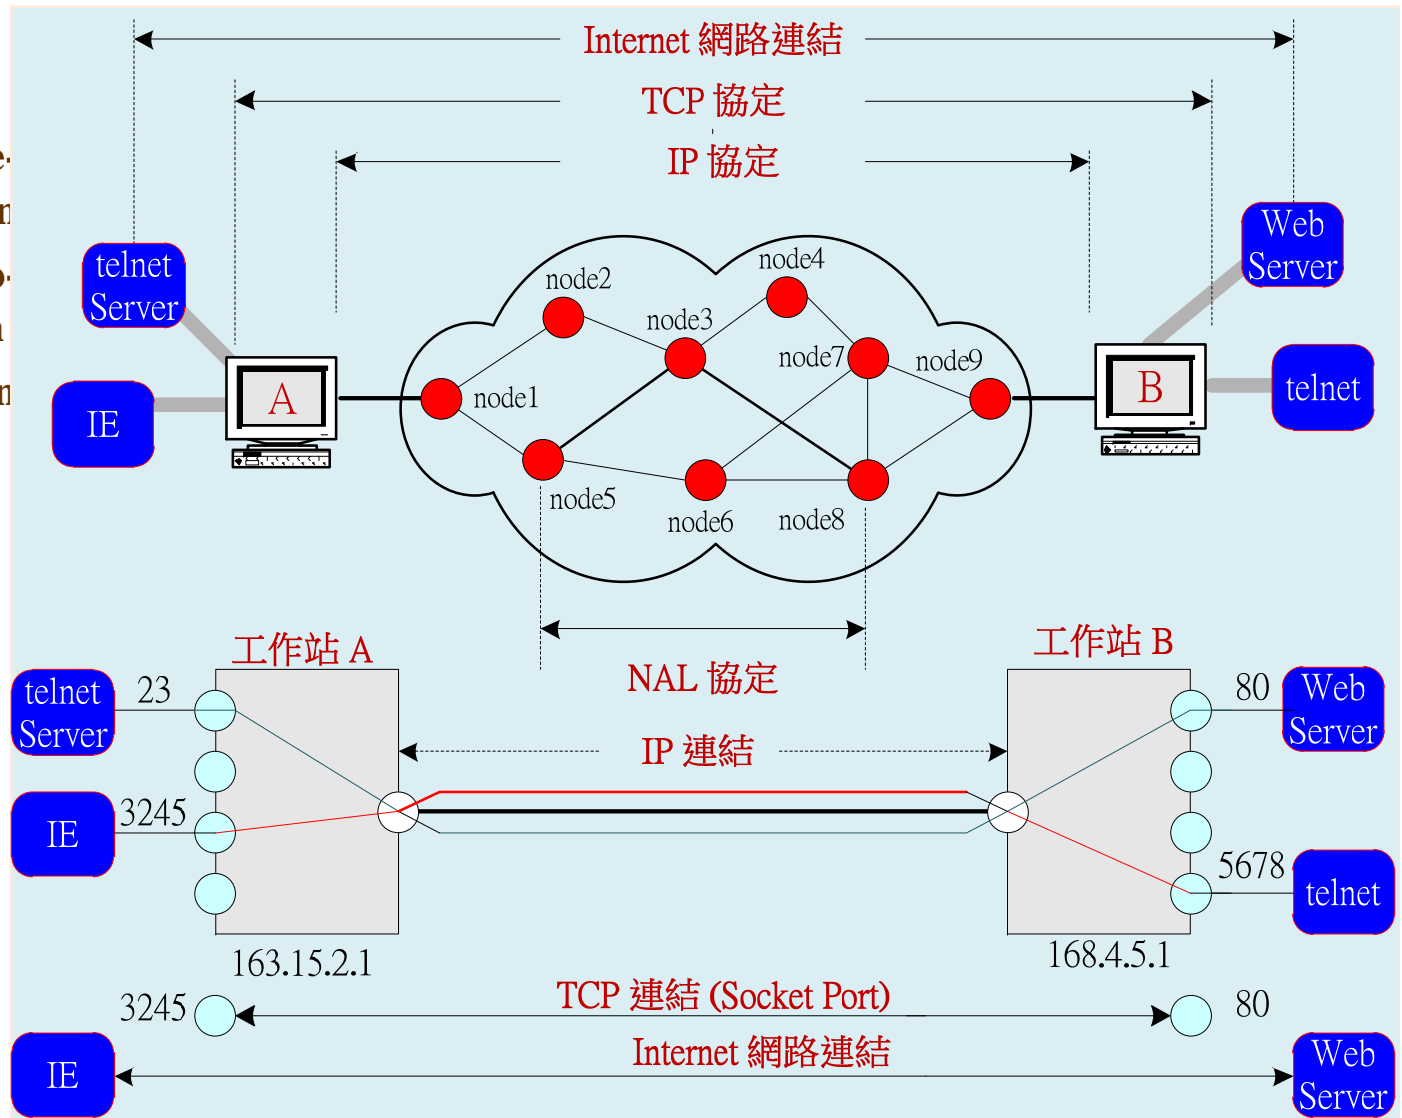

7-1 傳輸層簡介 (一)

★ 傳輸層 (Transport Layer) 連結功能

- ◆ 網路存取層：Node-to-Node Connection
- ◆ 網際層：Station-to-Station Connection
- ◆ 傳輸層：End-to-End Connection
- ◆ 應用層：Application-to-Application Connection

7-1 傳輸層簡介 (二)

✦ 傳輸層通訊協定

- ◆ 『傳輸控制協定』 (Transmission Control Protocol, TCP)
Connection-oriented 服務
- ◆ 『使用者電報傳輸協定』 (User Datagram Protocol, UDP)
Connectionless 服務

✦ 傳輸層訊框包裝

- ◆ Ethernet Type = 0800
- ◆ IP 標頭 :
- ◆ TCP : protocol = 6
- ◆ UDP : protocol = 17