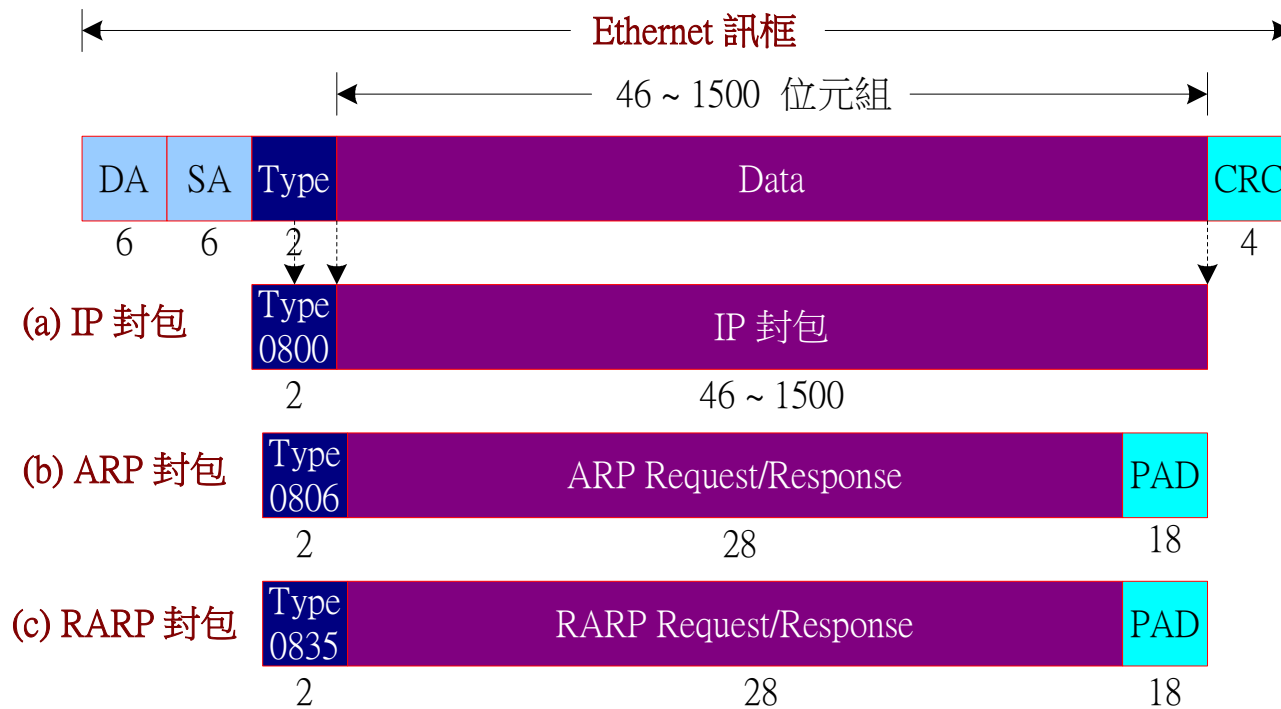

5-1-2 網際層封包 (1)

✿ 網際層訊框包裝 (1)

- ◆ Internet 封裝：網際層封包與 Ethernet 訊框包裝
- ◆ Type 0800：IP 封包
- ◆ Type 0806：ARP 封包
- ◆ Type 0835：RARP 封包

5-1-2 網際層封包 (2)

✦ 網際層訊框包裝 (2)

◆ 區域網路封裝：網際層封包與 802.2/802.3 訊框包裝