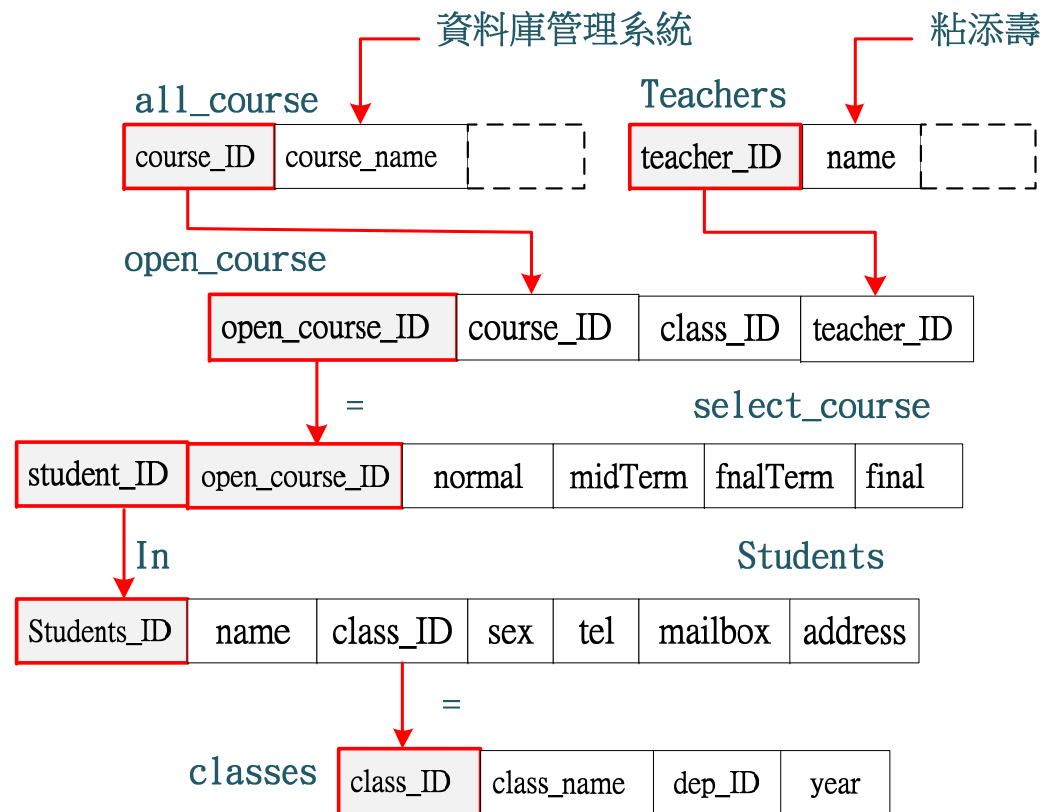

多重查詢：查詢教師開課名冊(專題)

- ✦ 列印出這學期修讀『粘添壽』老師所開的『資料庫管理系統』的學生名冊。

student_ID	name	班級	sex
90211233	陳邦峰	進四資管二丙	男
90209218	劉奕佑	進四資管二丙	男
90211302	蔡明真	進四資管二丙	男
90211303	李雯玲	進四資管二丙	女
90211304	劉雅玲	進四資管二丙	女
90211305	吳真儀	進四資管二丙	女
90211306	劉政維	進四資管二丙	男
90211307	張祥宇	進四資管二丙	男
90211308	張敦揮	進四資管二丙	男
90211309	劉郝萱	進四資管二丙	女
90211310	陳姿美	進四資管二丙	女
40011111	王二斌	日四資管三甲	男

多重查詢：查詢教師開課名冊(專題)

```
select student_ID, name,  
       (select class_name from classes  
        where class_ID = students.class_ID) as "班級", sex  
from students  
where student_ID in (select student_ID  
                     from select_course  
                     where open_course_ID = (select open_course_ID  
                                              from open_course  
                                              where teacher_ID =  
                                              (select teacher_ID from teachers where name = '粘添壽')  
                                              and course_ID = (select course_ID  
                                                           from all_course  
                                                           where course_name = '資料庫管理系統')));
```