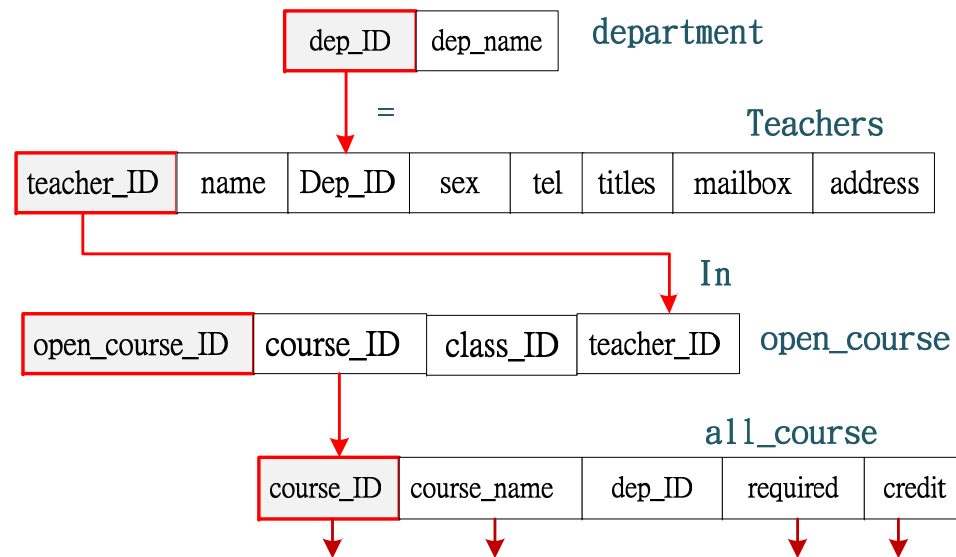

# 多重查詢：查詢系所開課詳細資料(挑戰)

- 查詢『資訊管理系』這學期開了那些課程，但須顯示各課程的詳細資料。  
(延續上一題範例)

課程代碼	course_ID	course_name	dep_ID	required	credit
409A13	90B252	資料庫管理系統	11	必	4
409A13	90A902	電腦動畫設計	10	選	2
409C05	90A900	數位內容概論	10	選	2
40BQ31	409A13	企業資訊網?	09	選	3
40BQ32	40BQ31	Java程式設計(一)	11	必	3
40BQ32	40BQ32	Java程式設計(二)	11	選	3

# 多重查詢：查詢班級開課 (挑戰)

✪ 請查詢『進四資管二丙』這學期開了哪些課程。

course_ID	course_name	dep_ID	required	credit
90A900	數位內容概論	10	選	2
90B252	資料庫管理系統	11	必	4