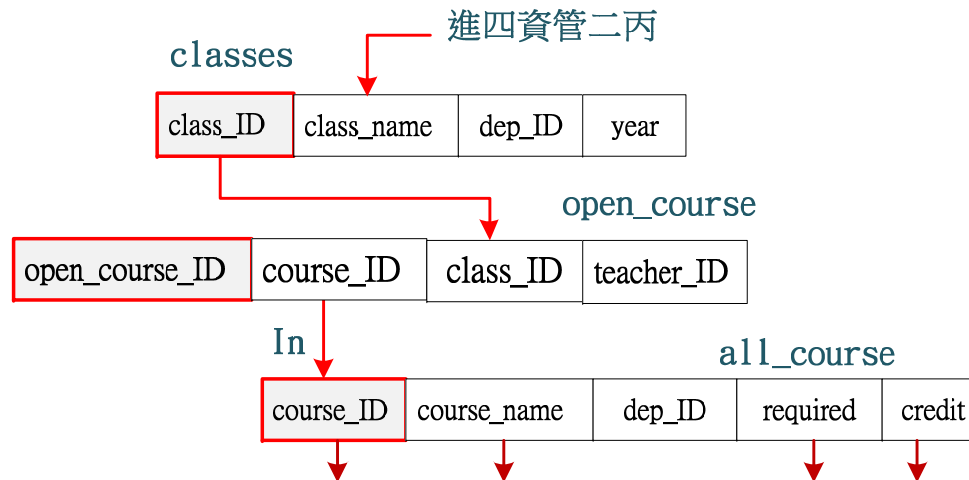

# 多重查詢：查詢系所開課詳細資料(挑戰)

- 查詢『資訊管理系』這學期開了那些課程，但須顯示各課程的詳細資料。  
(延續上一題範例)

課程代碼	course_ID	course_name	dep_ID	required	credit
409A13	90B252	資料庫管理系統	11	必	4
409A13	90A902	電腦動畫設計	10	選	2
409C05	90A900	數位內容概論	10	選	2
40BQ31	409A13	企業資訊網?	09	選	3
40BQ32	40BQ31	Java程式設計(一)	11	必	3
40BQ32	40BQ32	Java程式設計(二)	11	選	3

# 多重查詢：查詢班級開課 (挑戰)

✪ 請查詢『進四資管二丙』這學期開了哪些課程。

course_ID	course_name	dep_ID	required	credit
90A900	數位內容概論	10	選	2
90B252	資料庫管理系統	11	必	4