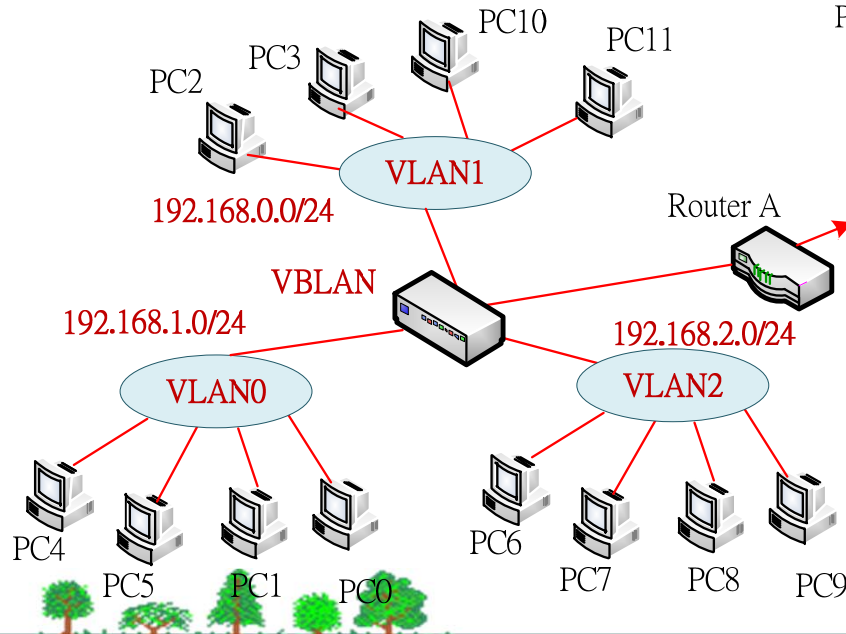

✦ 交換器 - VLAN 網路

◆ 『虛擬橋接區域網路』

(Virtual Bridge LAN)

重點：沒有路由器輔助
VLAN 網路之間無法通訊