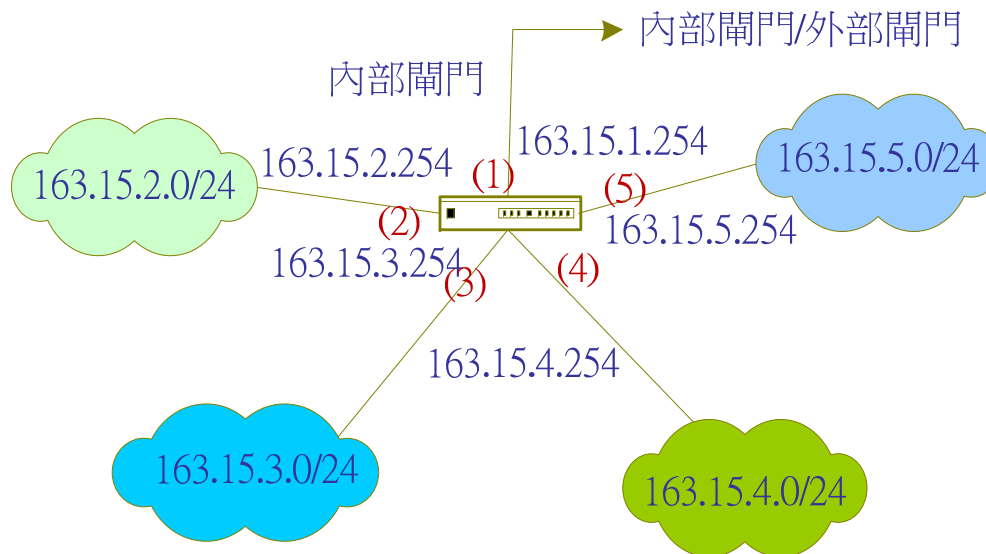

# 8-1-1 VLAN 與 Switch (-)

- ✧ 何謂『虛擬區域網路』(Virtual Local Area Network, VLAN)
  - ◆ 某一特定技術，將某些工作站組織設定一個『邏輯網路』
  - ◆ 分割子網路區段
- ✧ 路由器建立子網路區段

163.15.0.0/16  
子網路分段

目的網路位址	轉送位址
163.15.2.0/24	163.15.2.254
163.15.3.0/24	163.15.3.254
163.15.4.0/24	163.15.4.254
163.15.5.0/24	163.15.5.254
Default-Router	163.15.1.254

# 8-1-1 VLAN 與 Switch (二)