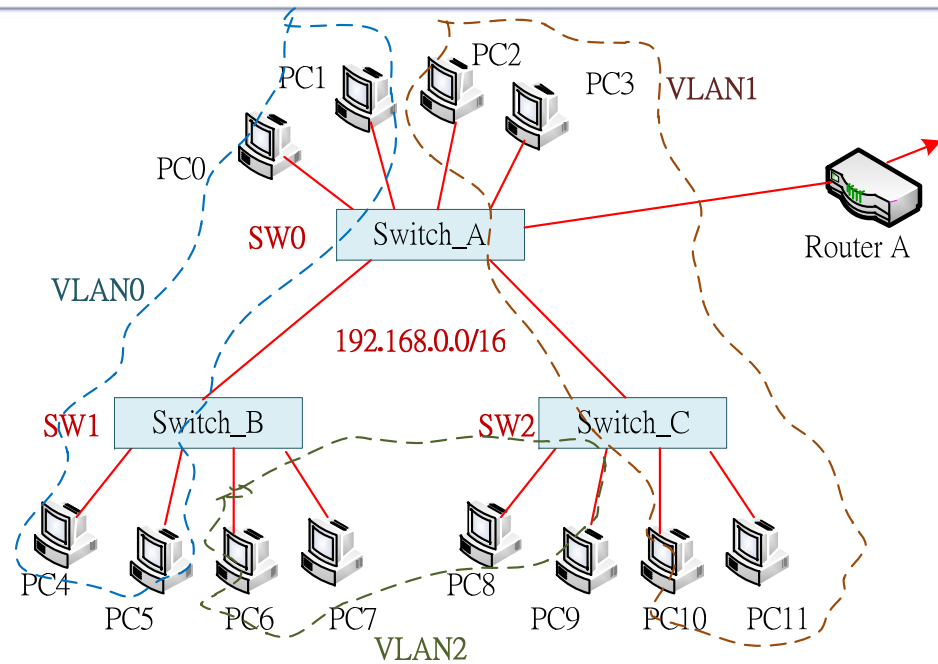

# 8-1-1 VLAN 與 Switch (-)

- ✧ 何謂『虛擬區域網路』(Virtual Local Area Network, VLAN)
  - ◆ 某一特定技術，將某些工作站組織設定一個『邏輯網路』
  - ◆ 分割子網路區段
- ✧ 路由器建立子網路區段

163.15.0.0/16  
子網路分段

目的網路位址	轉送位址
163.15.2.0/24	163.15.2.254
163.15.3.0/24	163.15.3.254
163.15.4.0/24	163.15.4.254
163.15.5.0/24	163.15.5.254
Default-Router	163.15.1.254

# 8-1-1 VLAN 與 Switch (二)

## ✦ 交換器網路