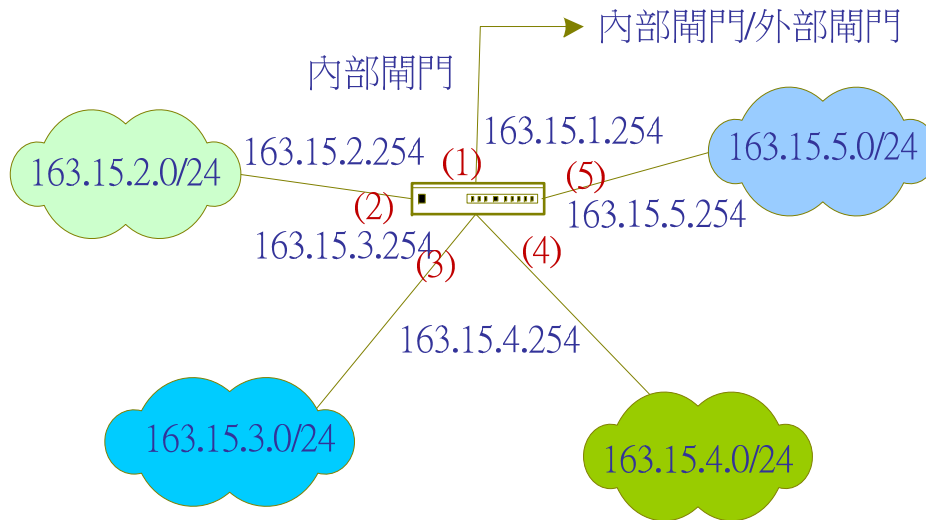

6-8-1 網路基礎架構 – Router/Switch(-)

✦ Router/Switch 網路

- ◆ **Router**：劃分子網路功能。
- ◆ **Switch**：分割碰撞網域
- ◆ **串接交換器**：樹狀

✦ 劃分子網路 - Router

163.15.0.0/16
子網路分段

目的網路位址	轉送位址
163.15.2.0/24	163.15.2.254
163.15.3.0/24	163.15.3.254
163.15.4.0/24	163.15.4.254
163.15.5.0/24	163.15.5.254
Default-Router	163.15.1.254

6-8-1 網路基礎架構 – Router/Switch(二)

✦ 分割碰撞網域 – Switch

◆ 碰撞網域

- 專屬頻寬
- 共享頻寬

◆ 工作群組網域