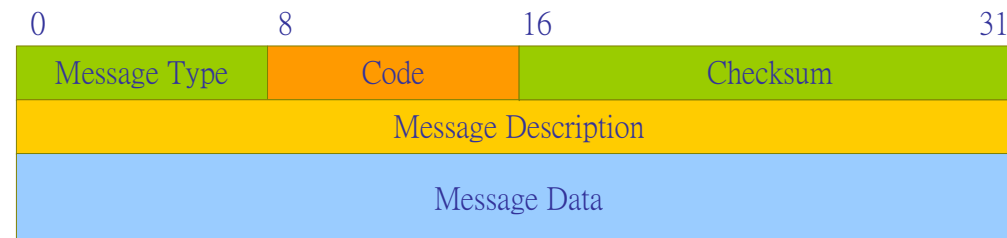

4-4-2 ICMP 封包格式 (一)

✦ ICMP 封包嵌入 IP 封包傳送

✦ ICMP 封包包裝

- ◆ Message Type : 13 種
- ◆ Code : MT 的分類
- ◆ Message Description

4-4-2 ICMP 封包格式 (二)

✦ ICMP 訊息型態

◆ 查詢：

- Request/Reply

◆ 障礙通知：

Message Type	ICMP 訊息功能
0	Echo Reply (回應答覆)
3	Destination Unreachable (目的地無法到達)
4	Source Quench (來源抑制)
5	Redirect (改變傳輸路徑)
8	Echo Request (回應要求)
9	Router Advertisement (路由器宣傳)
10	Router Solicitation (路由器懇請)
11	Time Exceeded for a Datagram (溢時傳輸)
12	Parameter Problem on a Datagram (參數問題)
13	Timestamp Request (時間標籤要求)
14	Timestamp Reply (時間標籤回覆)
15	Information Request (資訊要求) (停用)
16	Information Reply (資訊回覆) (停用)
17	Address Mask Request (位址遮罩要求)
18	Address Mask Reply (位址遮罩回覆)