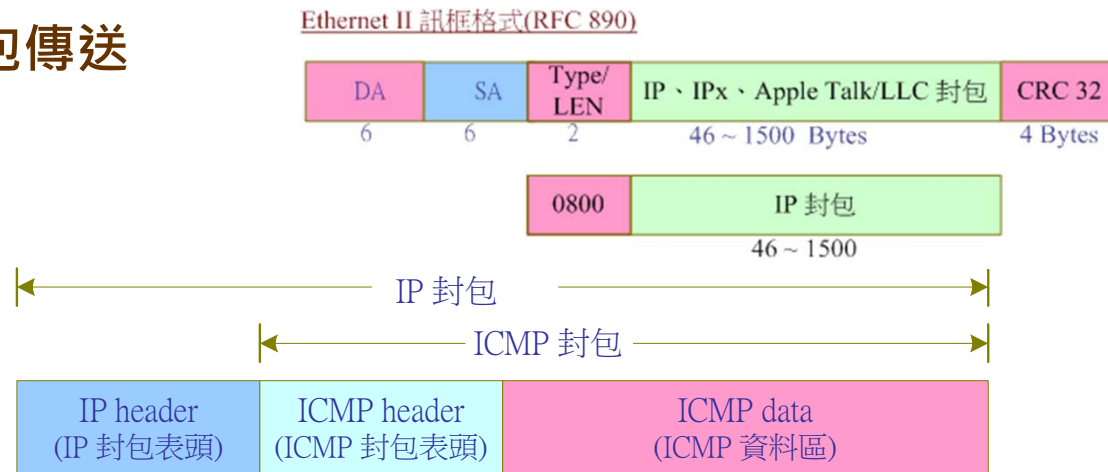

4-4-2 ICMP 封包格式 (一)

✦ ICMP 封包嵌入 IP 封包傳送

✦ ICMP 封包包裝

- ◆ Message Type : 13 種
- ◆ Code : MT 的分類
- ◆ Message Description

4-4-2 ICMP 封包格式 (二)

✦ ICMP 訊息型態

◆ 查詢：

- Request/Reply

◆ 障礙通知：

Message Type	ICMP 訊息功能
0	Echo Reply (回應答覆)
3	Destination Unreachable (目的地無法到達)
4	Source Quench (來源抑制)
5	Redirect (改變傳輸路徑)
8	Echo Request (回應要求)
9	Router Advertisement (路由器宣傳)
10	Router Solicitation (路由器懇請)
11	Time Exceeded for a Datagram (溢時傳輸)
12	Parameter Problem on a Datagram (參數問題)
13	Timestamp Request (時間標籤要求)
14	Timestamp Reply (時間標籤回覆)
15	Information Request (資訊要求) (停用)
16	Information Reply (資訊回覆) (停用)
17	Address Mask Request (位址遮罩要求)
18	Address Mask Reply (位址遮罩回覆)