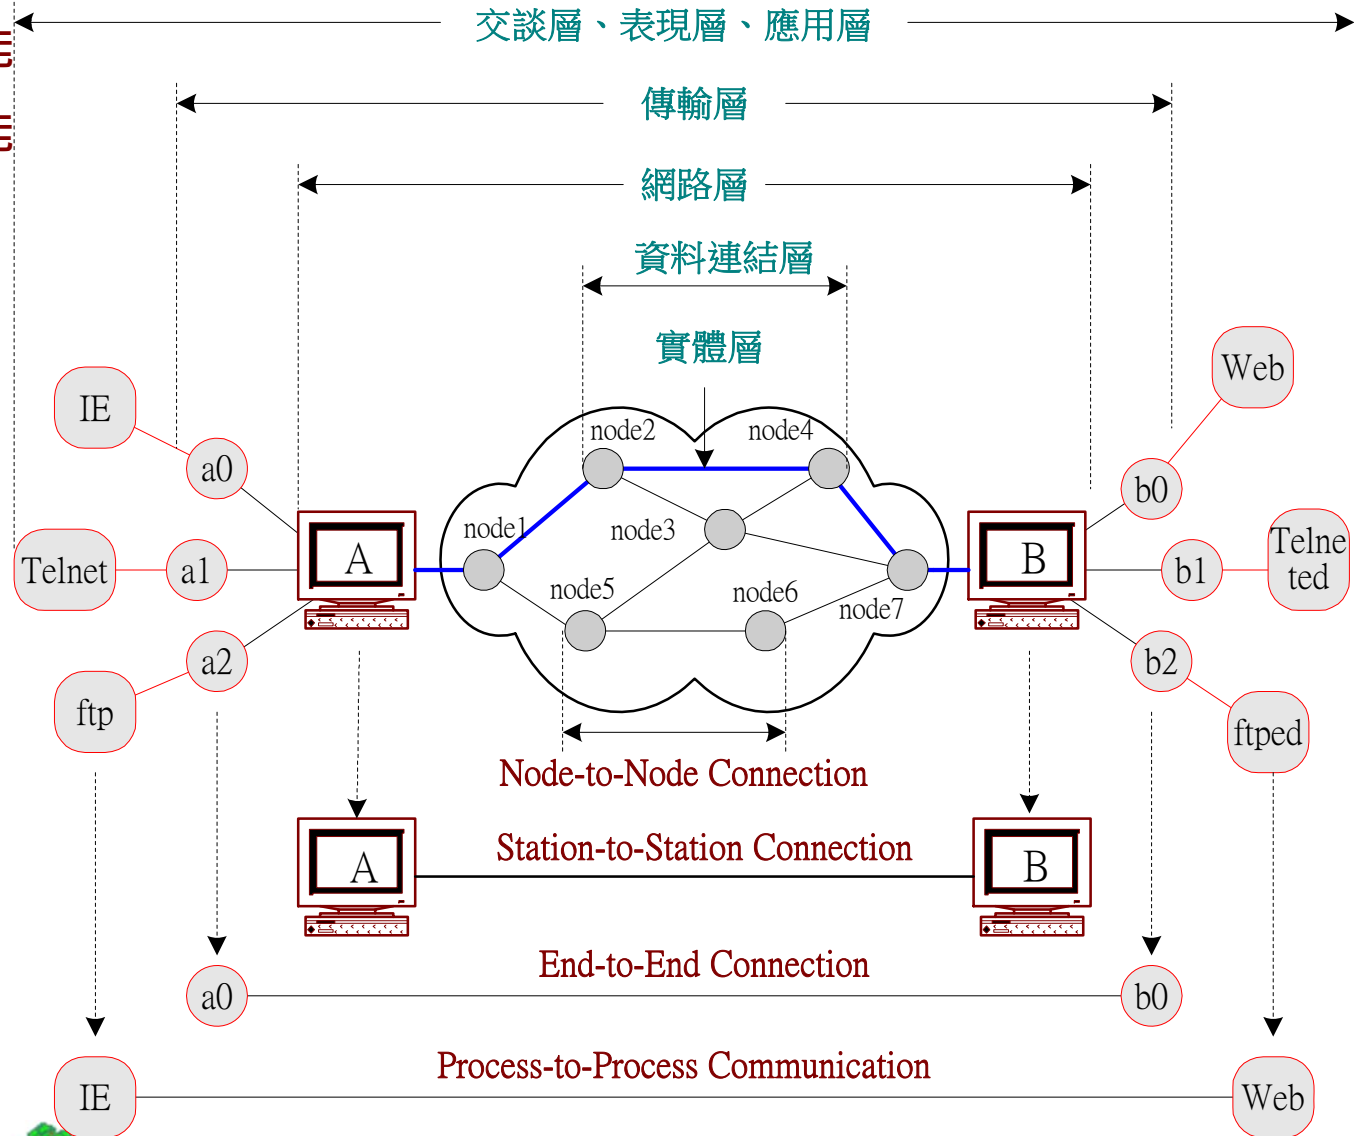

0-4-2 OSI 參考模型範例(一)

- ✦ TCP/IP 網路
- ✦ IE 瀏覽 Web Server

0-4-2 OSI 參考模型範例(二)

- ✦ 實體層連結功能
- ✦ 資料連結層功能
- ✦ 網路層功能
- ✦ 傳輸層功能

0-4-2 OSI 參考模型範例 (三)

- ✦ 表現層功能
- ✦ 交談層功能
- ✦ 應用層功能