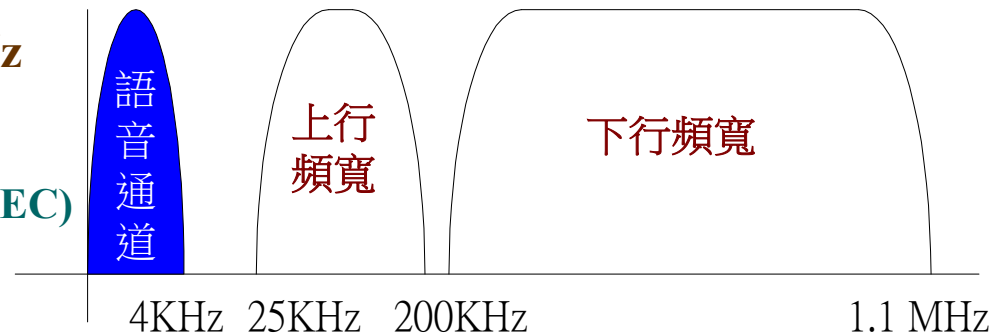

4-5-2 DSL 寬頻網路 (二)

✦ ADSL 纜線頻寬分配

- 語音通道：0 ~ 4KHz
- 數據通道：25 KHz ~ 1.1 MHz
  - 頻率分割多工 (FDM)
  - 回聲消除 (Echo Cancelling, EC)

(a) 頻率分割多工(FDM)