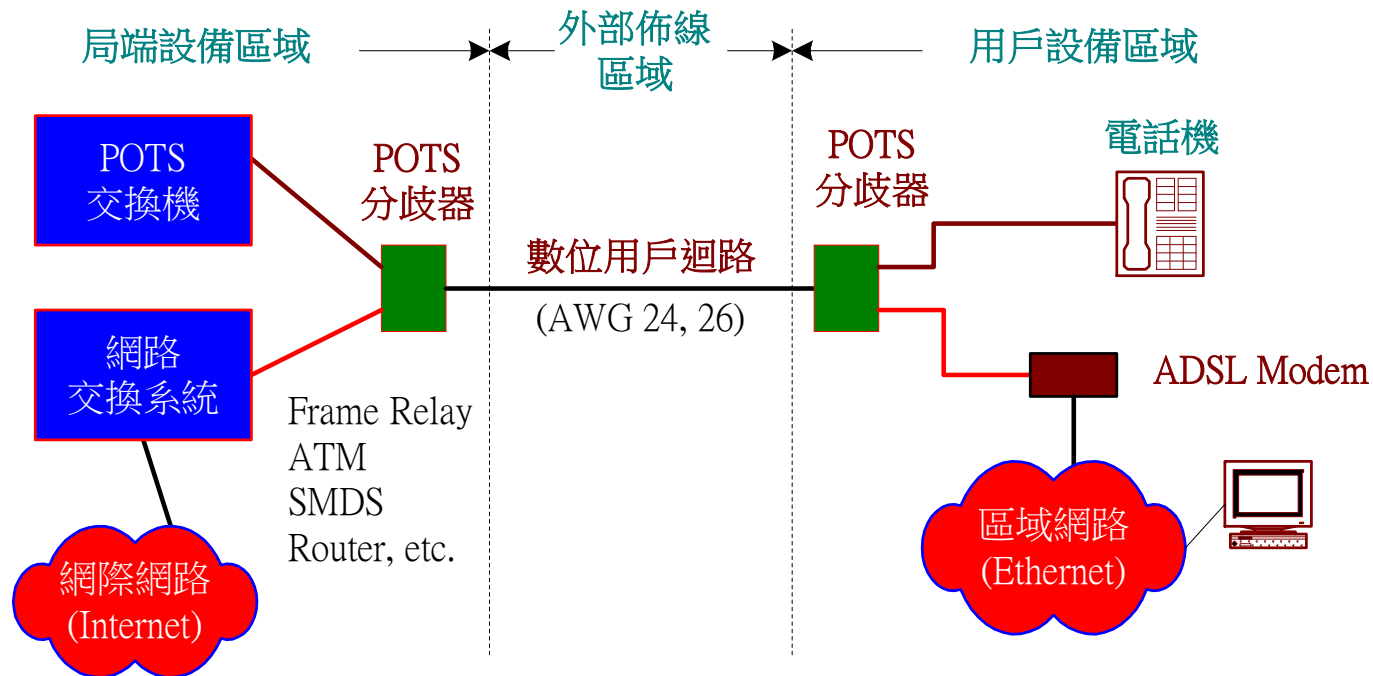

4-5-2 DSL 寬頻網路 (一)

- ✳ 非對稱數位用戶迴路 (Asymmetric Digital Subscriber Line, ADSL)
- ✳ 純舊式電話服務 (Plain Old Telephone Service, POTS)
- ✳ ADSL Modem

4-5-2 DSL 寬頻網路 (二)

✦ ADSL 纜線頻寬分配

- ◆ 語音通道：0 ~ 4KHz
- ◆ 數據通道：25 KHz ~ 1.1 MHz
 - 頻率分割多工 (FDM)
 - 回聲消除 (Echo Cancelling, EC)

(a) 頻率分割多工(FDM)

(b) 回聲消除(EC)