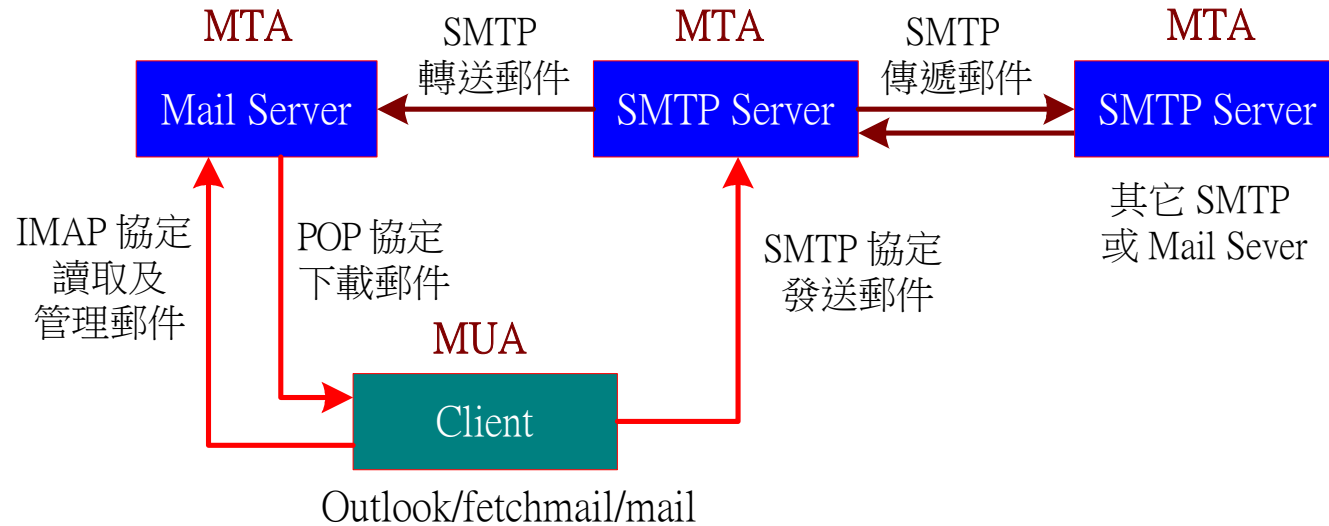

14-2 E-mail 系統架構 (一)

✦ E-mail 系統功能

- ◆ 郵件使用者代理 (Mail User Agents, MUA)
 - 負責『收信』與『寄信』的工作
- ◆ 郵件傳送代理 (Mail Transport Agents, MTA)
 - 負責轉送信件的工作
- ◆ 運作方式：

14-2 E-mail 系統架構 (二)

✦ E-mail 系統元件

◆ 郵件伺服器 (Mail Server)

- 負責存放收發信件
- POP Server
- IMAP Server

◆ 郵件信箱 (Mail Box)

- 『E-Mail 位址』，如
tsnien@pchome.com.tw

◆ 郵件交換伺服器 (Mail Exchange Server)

- 負責轉送信件到目的郵件伺服器
- SMTP Server

◆ DNS 郵件交換紀錄

- 『MX』：查詢郵件交換伺服器所在位址