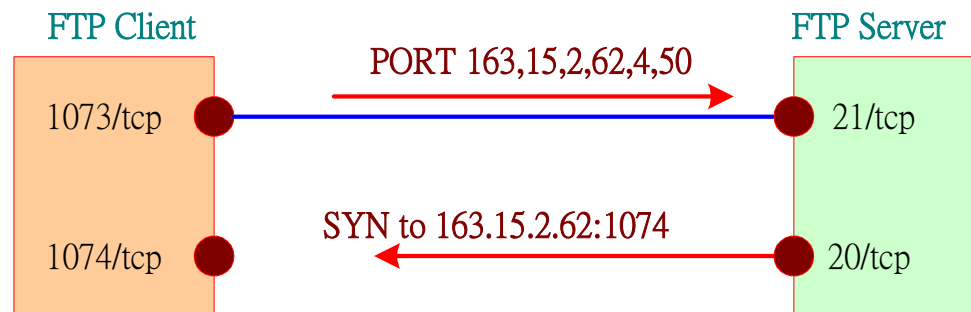

12-2 FTP 協定 (一)

✪ FTP 控制連線

- ◆ tcp/21 埠口
- ◆ NVT ASCII 語法
- ◆ 使用者協定直譯器 (User Protocol Interpreter, User PI)
- ◆ 伺服器協定直譯器 (Server Protocol Interpreter, Server PI)

12-2 FTP 協定 (二)

✦ FTP 資料連線

- tcp/20 埠口
- 使用者資料傳輸程序 (User Data Transfer Process, User DTP)
- 伺服器資料傳輸程序 (Server Data Transfer Process, Server DTP)

◆ 伺服器端主動

◆ 客戶端主動 (Passive Mode, PASV)