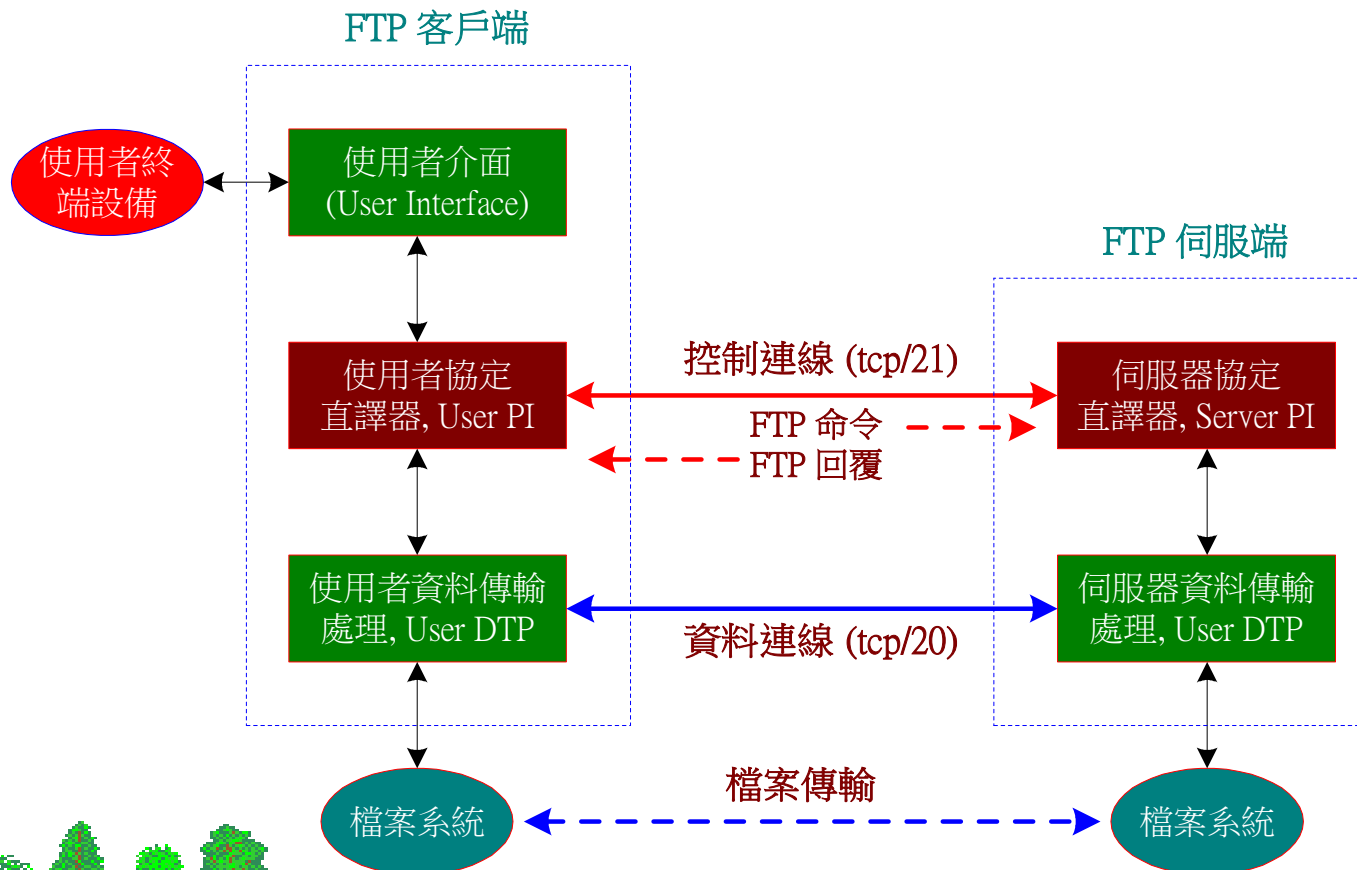

12-2 FTP 協定 (一)

✪ FTP 控制連線

- ◆ tcp/21 埠口
- ◆ NVT ASCII 語法
- ◆ 使用者協定直譯器 (User Protocol Interpreter, User PI)
- ◆ 伺服器協定直譯器 (Server Protocol Interpreter, Server PI)

12-2 FTP 協定 (二)

✦ FTP 資料連線

- tcp/20 埠口
- 使用者資料傳輸程序 (User Data Transfer Process, User DTP)
- 伺服器資料傳輸程序 (Server Data Transfer Process, Server DTP)

◆ 伺服器端主動

◆ 客戶端主動 (Passive Mode, PASV)