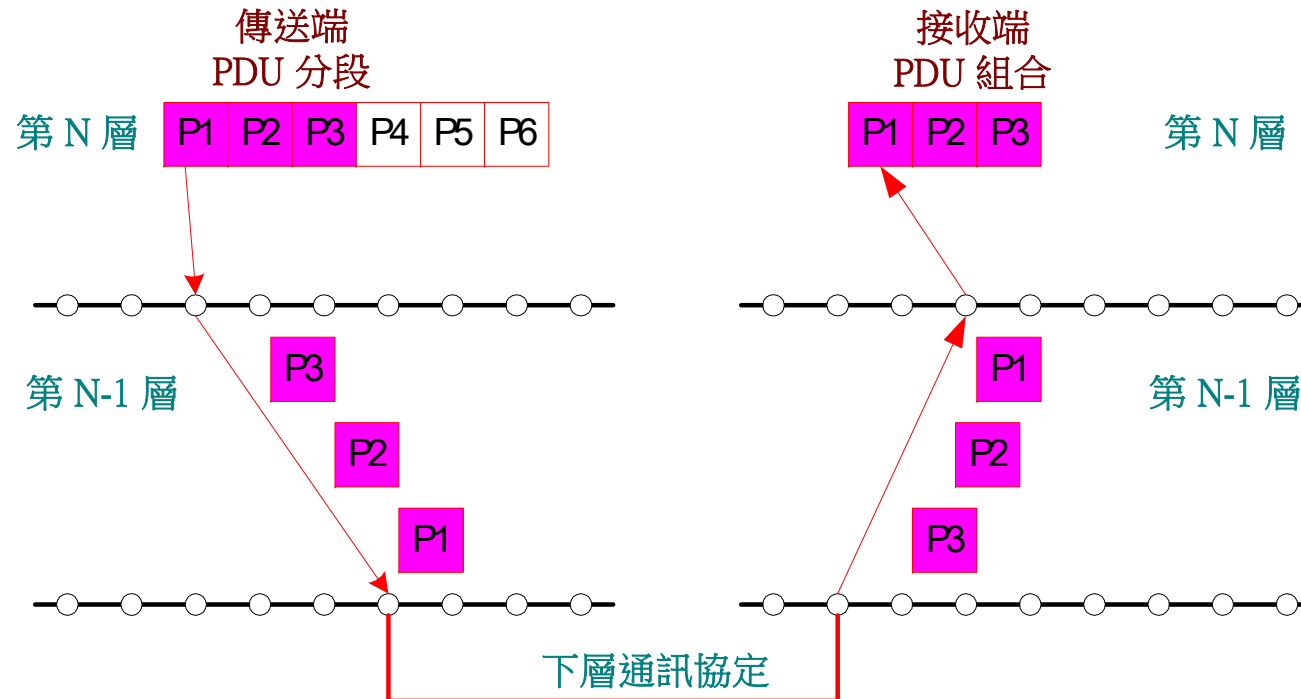

1-3 通訊協定的基本功能 (一)

✿ 協定資料單元的包裝與拆裝

『協定資料單元』 (Protocol Data Unit, PDU)

- ◆ 包裝 (Encapsulation)
- ◆ 拆裝 (Decapsulation)

1-3 通訊協定的基本功能 (二)

✿ 協定資料單元的分段與組合

- ◆ 分段 (Segmentation)
- ◆ 組合 (Reassembly)

1-3 通訊協定的基本功能 (三)

✿ 通訊連線的管理

- ◆ 通訊連線的建立 (Connection Establishing)
- ◆ 流量控制 (Flow Control)
- ◆ 錯誤控制 (Error Control)

1-3 通訊協定的基本功能 (四)

✿ 通訊連線的多工處理

- ◆ 一對一連線
- ◆ 向上多工 (Upward Multiplexing)
- ◆ 向下多工 (Downward Multiplexing)