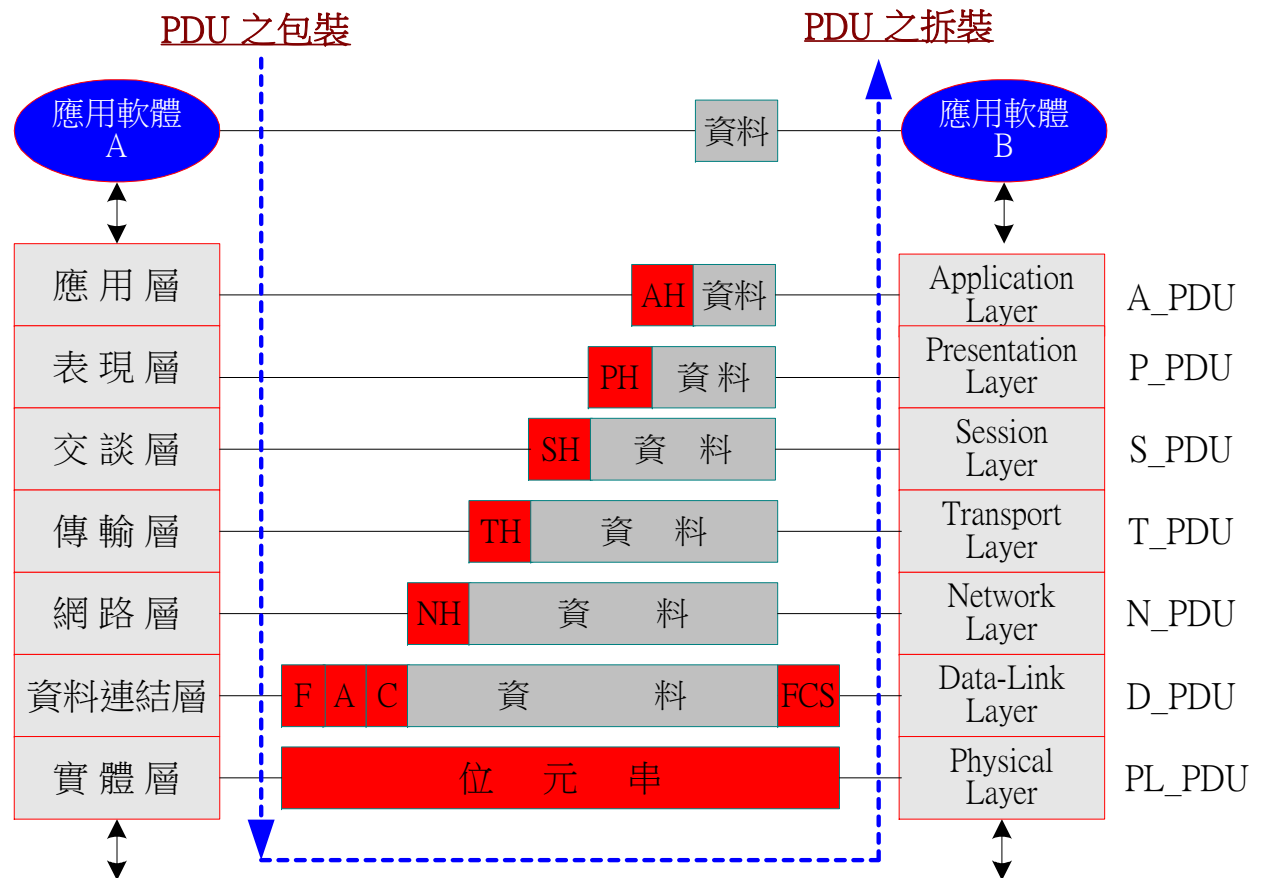

1-3 通訊協定的基本功能 (一)

✿ 協定資料單元的包裝與拆裝

『協定資料單元』 (Protocol Data Unit, PDU)

- ◆ 包裝 (Encapsulation)
- ◆ 拆裝 (Decapsulation)

1-3 通訊協定的基本功能 (二)

✿ 協定資料單元的分段與組合

- ◆ 分段 (Segmentation)
- ◆ 組合 (Reassembly)

1-3 通訊協定的基本功能 (三)

✿ 通訊連線的管理

- ◆ 通訊連線的建立 (Connection Establishing)
- ◆ 流量控制 (Flow Control)
- ◆ 錯誤控制 (Error Control)

1-3 通訊協定的基本功能 (四)

✿ 通訊連線的多工處理

- ◆ 一對一連線
- ◆ 向上多工 (Upward Multiplexing)
- ◆ 向下多工 (Downward Multiplexing)