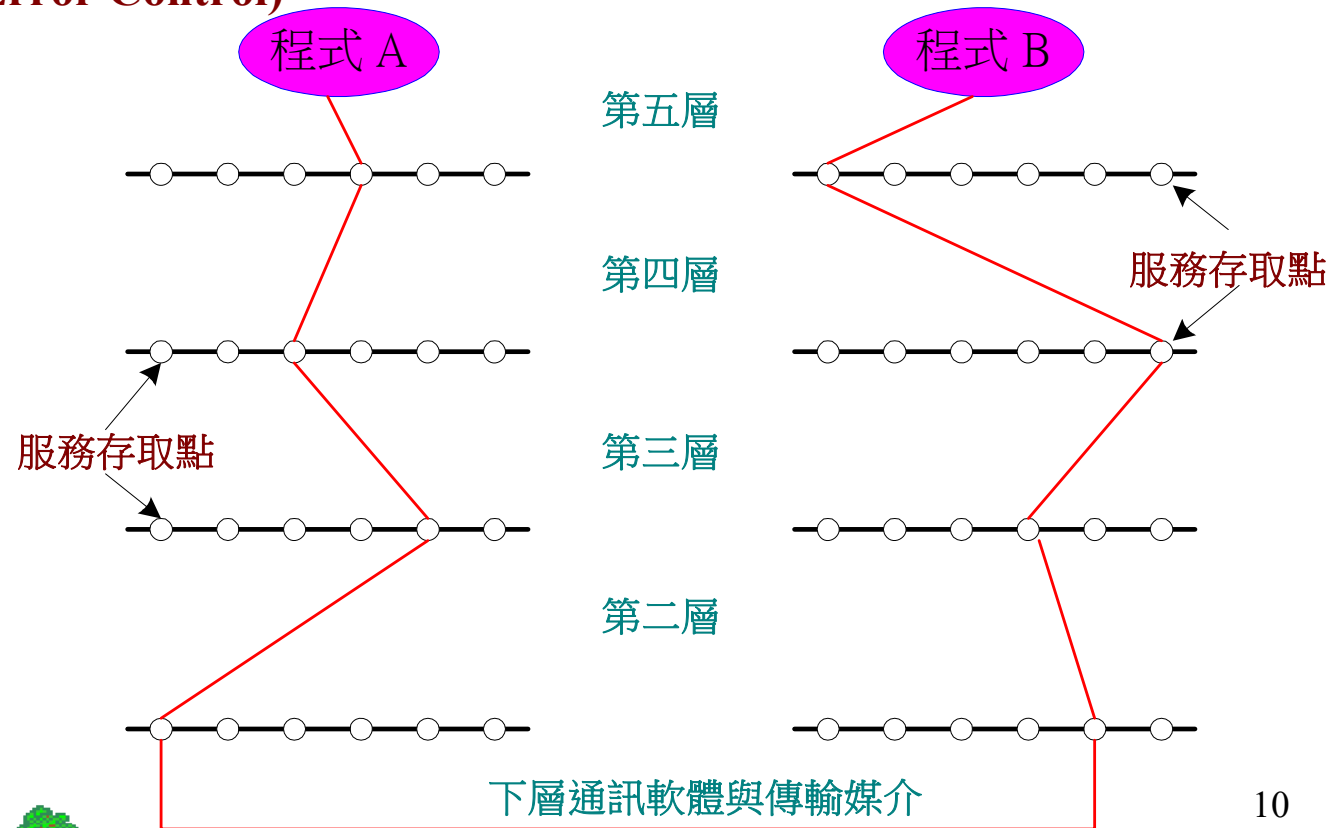

1-3 通訊協定的基本功能 (一)

✿ 協定資料單元的包裝與拆裝

『協定資料單元』 (Protocol Data Unit, PDU)

- ◆ 包裝 (Encapsulation)
- ◆ 拆裝 (Decapsulation)

1-3 通訊協定的基本功能 (二)

✿ 協定資料單元的分段與組合

- ◆ 分段 (Segmentation)
- ◆ 組合 (Reassembly)

1-3 通訊協定的基本功能 (三)

✿ 通訊連線的管理

- ◆ 通訊連線的建立 (Connection Establishing)
- ◆ 流量控制 (Flow Control)
- ◆ 錯誤控制 (Error Control)

1-3 通訊協定的基本功能 (四)

✿ 通訊連線的多工處理

- ◆ 一對一連線
- ◆ 向上多工 (Upward Multiplexing)
- ◆ 向下多工 (Downward Multiplexing)