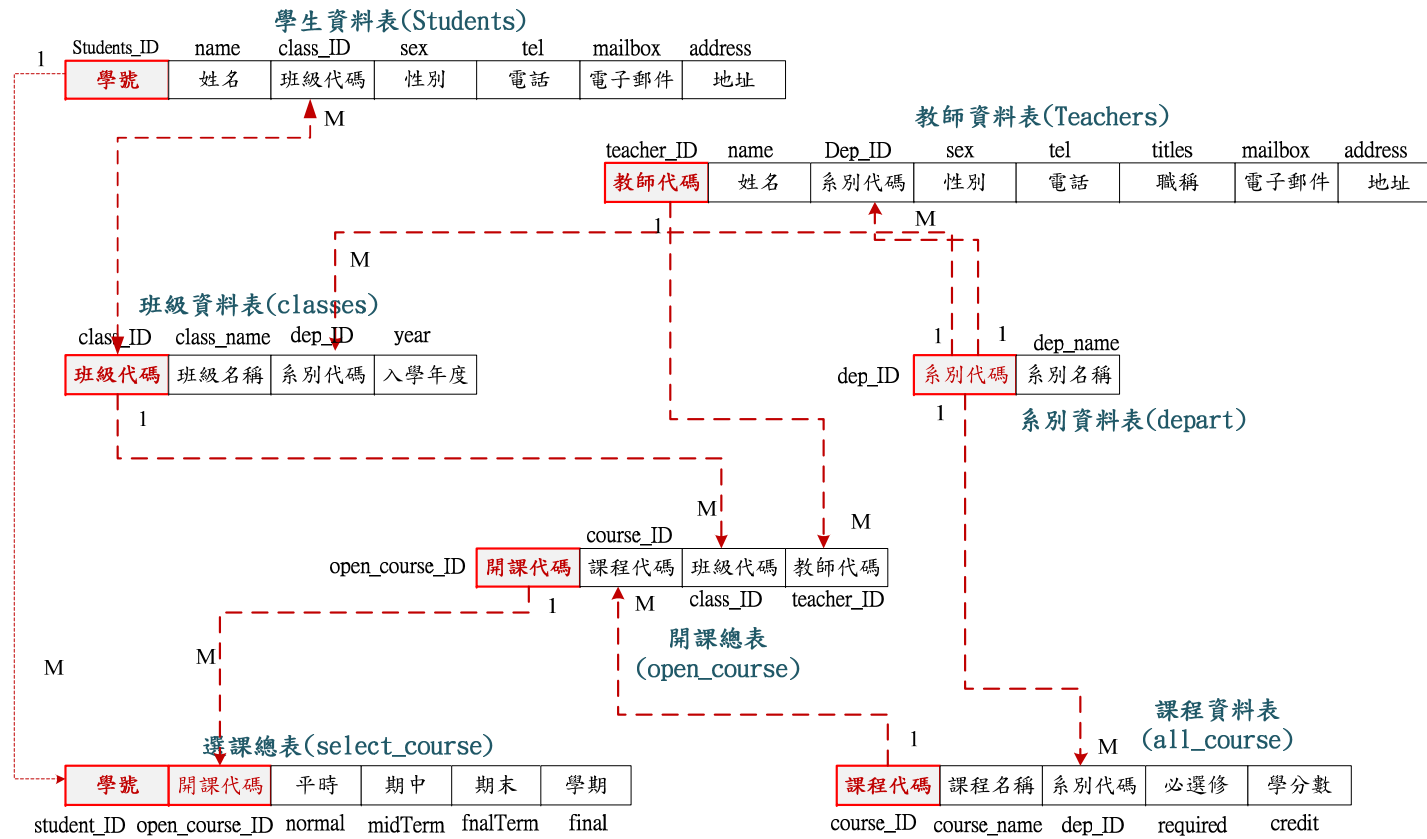

# course\_db 資料表關聯圖

course\_db 資料表關聯圖

# 關聯圖的使用技巧

## ✦ 查詢資訊管理系 ( Dep = 11 ) 的教師名冊

# 關聯圖的使用技巧

- ✦ 查詢進四資管四丙(class\_ID = 9021113)班級學生名冊

- ✦ 查詢進四資管四丙班級學生名冊