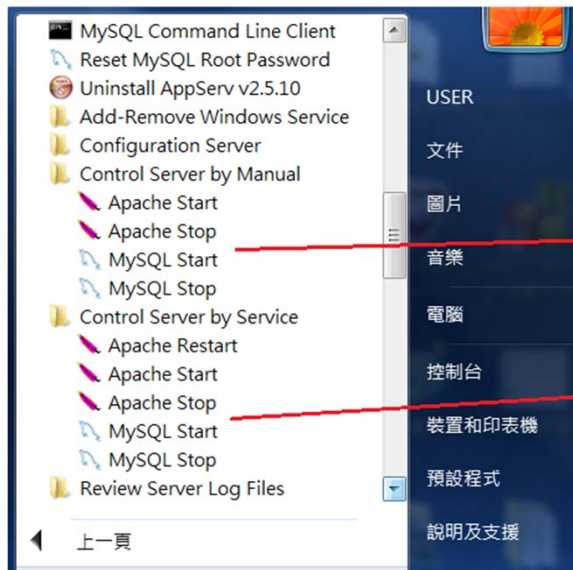

AppServ 2.5.10 and 2.6.0 with ... - What is AppServ? - How to install AppServ - Ajax

AppServ - 套件管理

☀ Apache 與 MySQL 設定檔

☀ 管理伺服器運作

手動控制伺服器

服務控制伺服器

SQL 查詢語言操作

重新設定 MySQL root 密碼