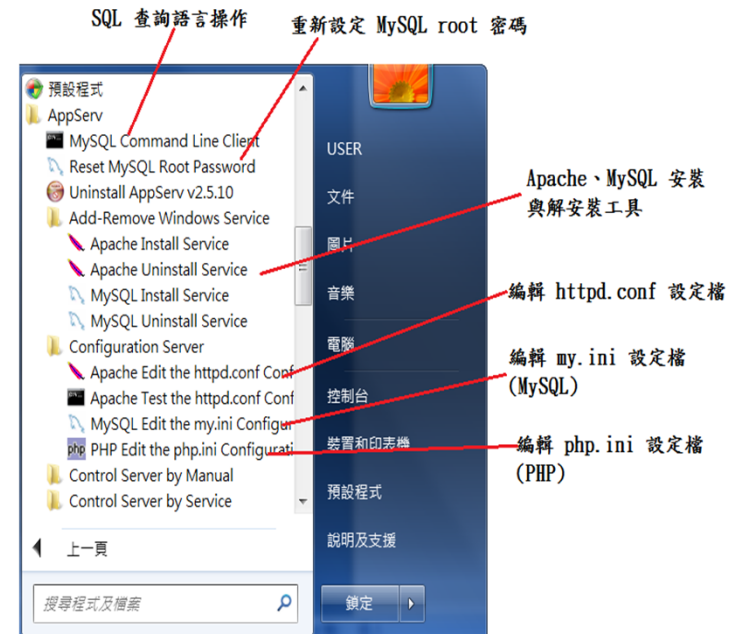

AppServ 2.5.10 and 2.6.0 with ... - What is AppServ? - How to install AppServ - Ajax

AppServ - 套件管理

☀ Apache 與 MySQL 設定檔

☀ 管理伺服器運作

手動控制伺服器

服務控制伺服器

SQL 查詢語言操作

重新設定 MySQL root 密碼

Apache、MySQL 安裝與解安裝工具

編輯 httpd.conf 設定檔

編輯 my.ini 設定檔 (MySQL)

編輯 php.ini 設定檔 (PHP)

MySQL 伺服器管理

☀ 連結 AppServ

連結位址 : http://localhost

The AppServ Open Project - 2.5.10 for Windows